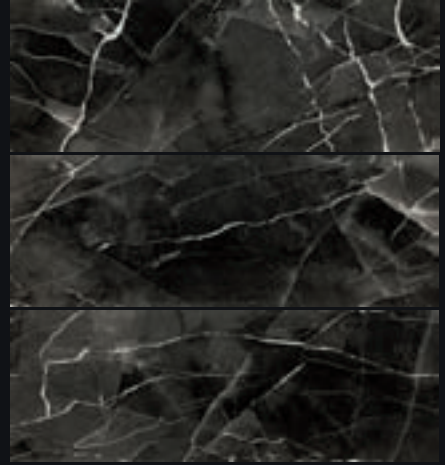

FACE
10
V
3
HAND

55015860R
Siyah Rektifiye 30 x 85 cm
Black Rectified 12 x 33"

FACE
12
V
3
PEI
4
HAND